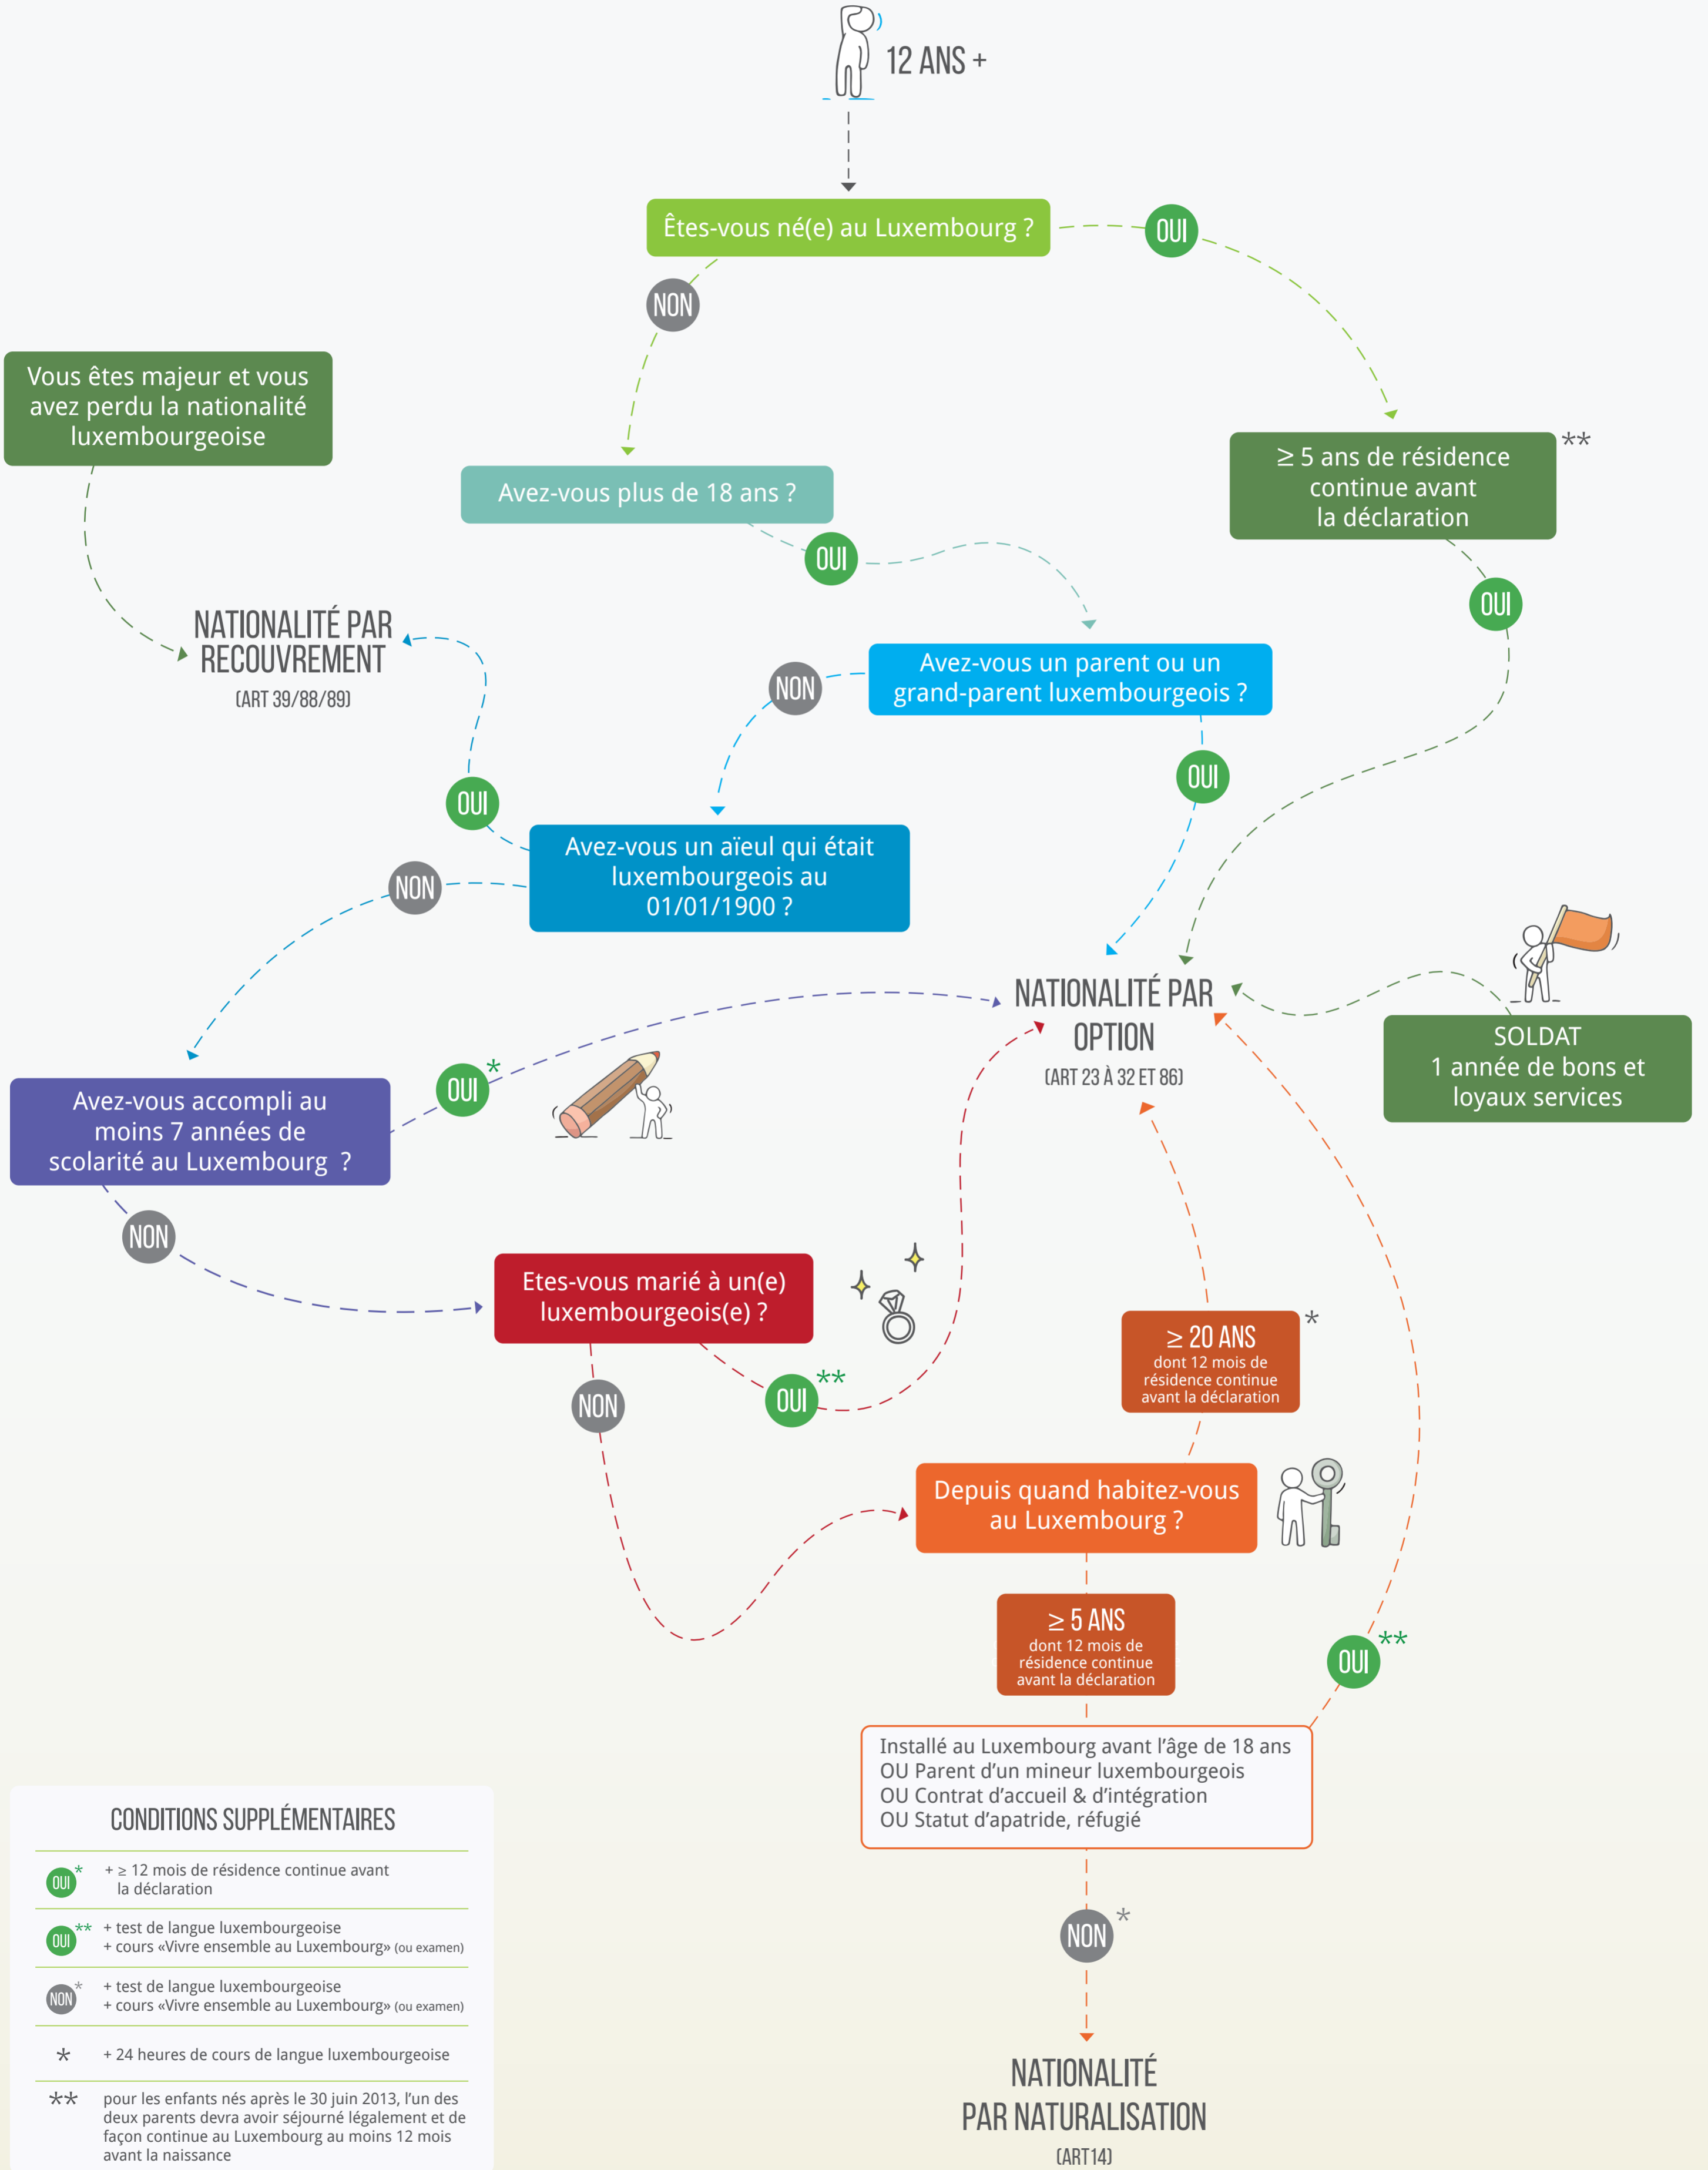

# POUVEZ-VOUS DEMANDER LA NATIONALITÉ LUXEMBOURGEOISE ?

## CONDITIONS SUPPLÉMENTAIRES

- OUI\*** + ≥ 12 mois de résidence continue avant la déclaration
- OUI\*\*** + test de langue luxembourgeoise + cours «Vivre ensemble au Luxembourg» (ou examen)
- NON\*** + test de langue luxembourgeoise + cours «Vivre ensemble au Luxembourg» (ou examen)
- \*** + 24 heures de cours de langue luxembourgeoise
- \*\*** pour les enfants nés après le 30 juin 2013, l'un des deux parents devra avoir séjourné légalement et de façon continue au Luxembourg au moins 12 mois avant la naissance

**NATIONALITÉ PAR NATURALISATION**  
(ART14)